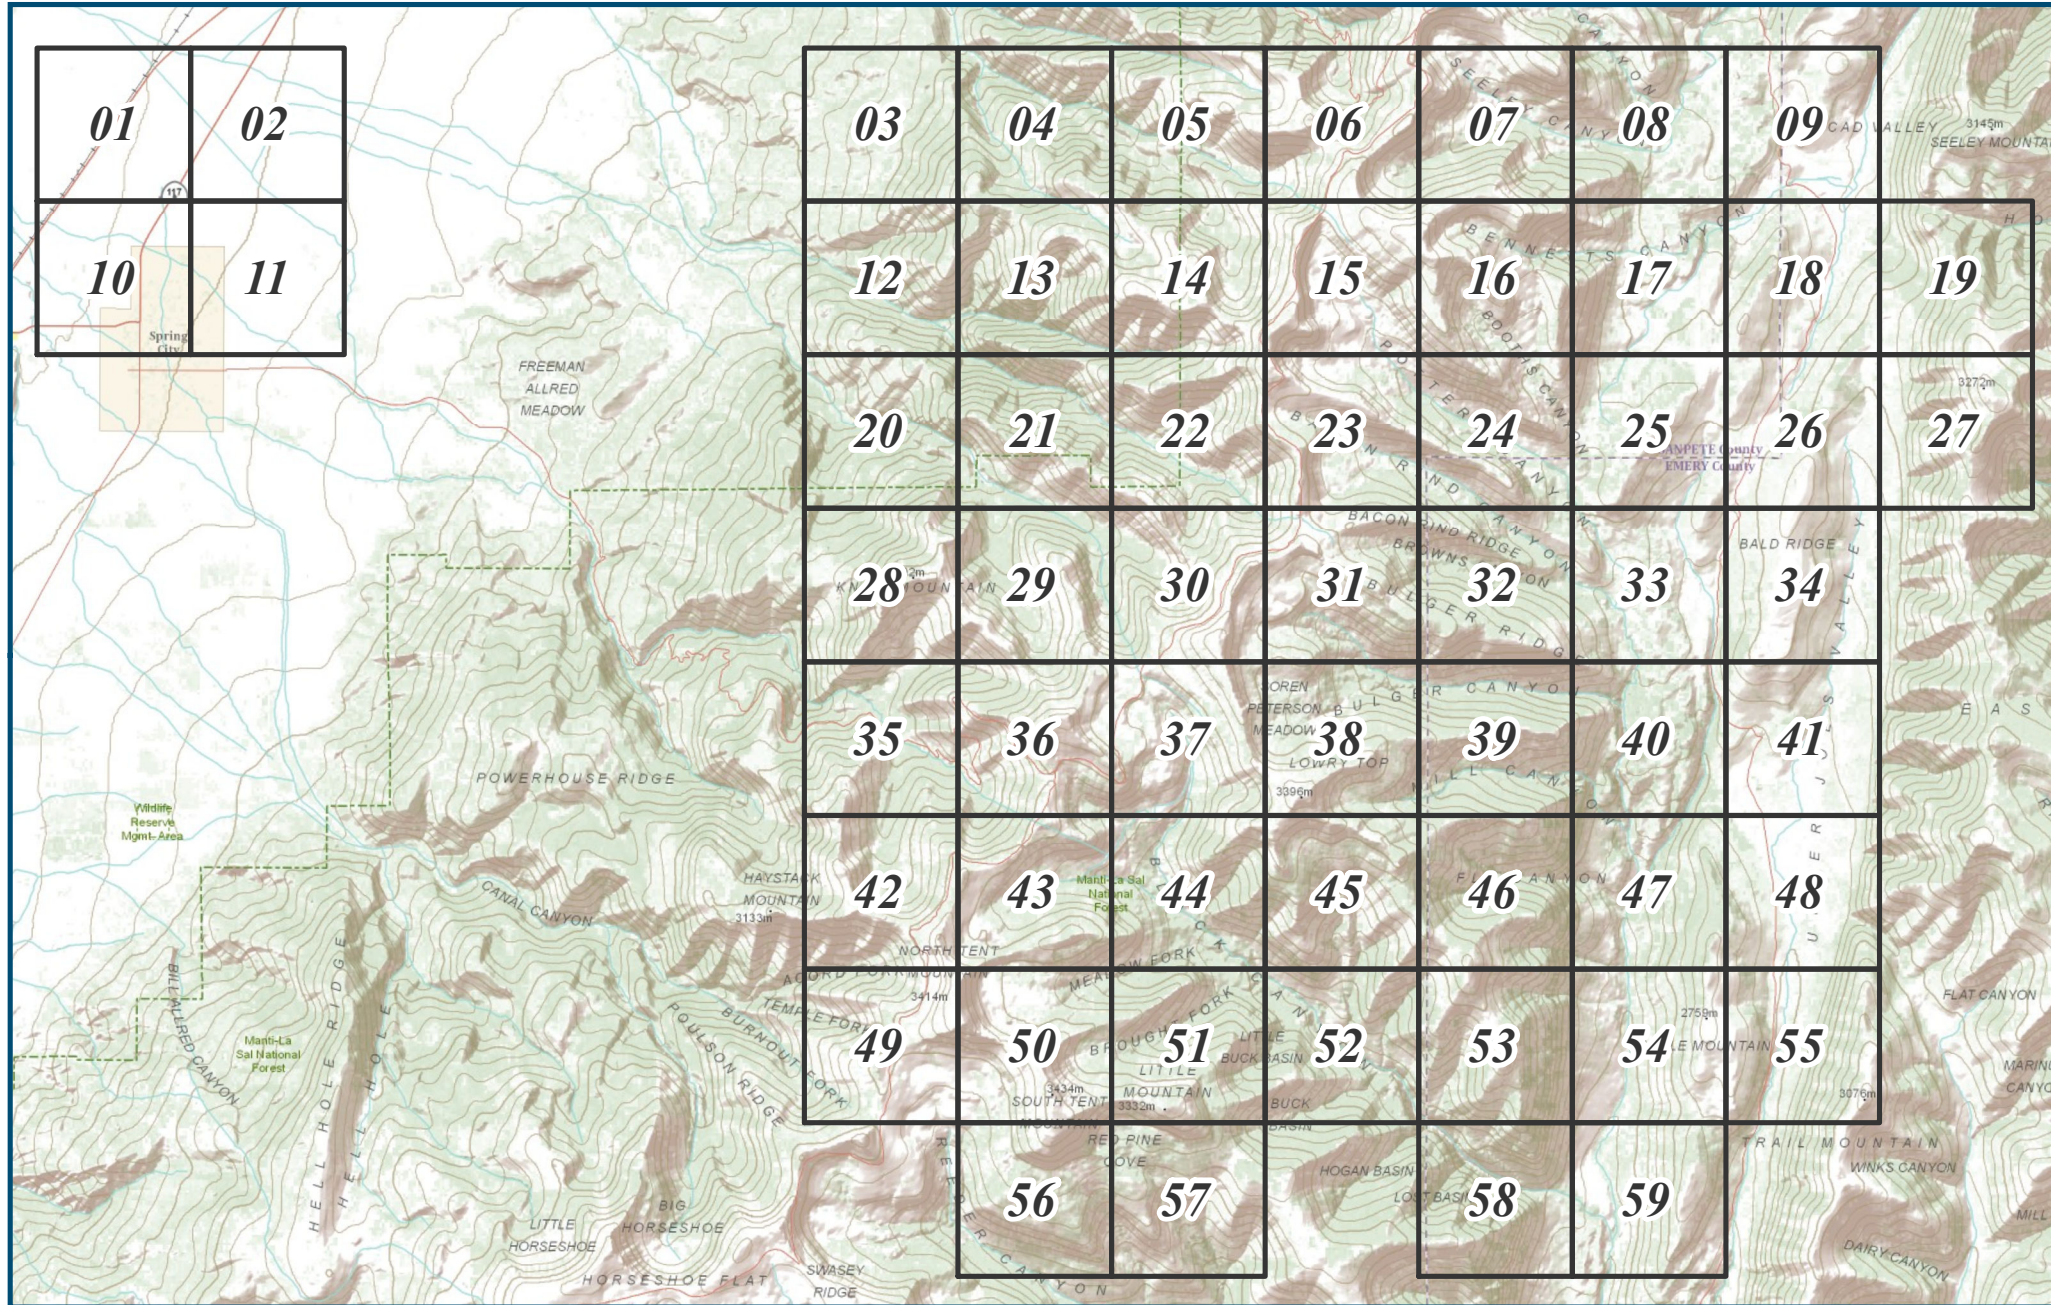

Lowry Water

 Boundary